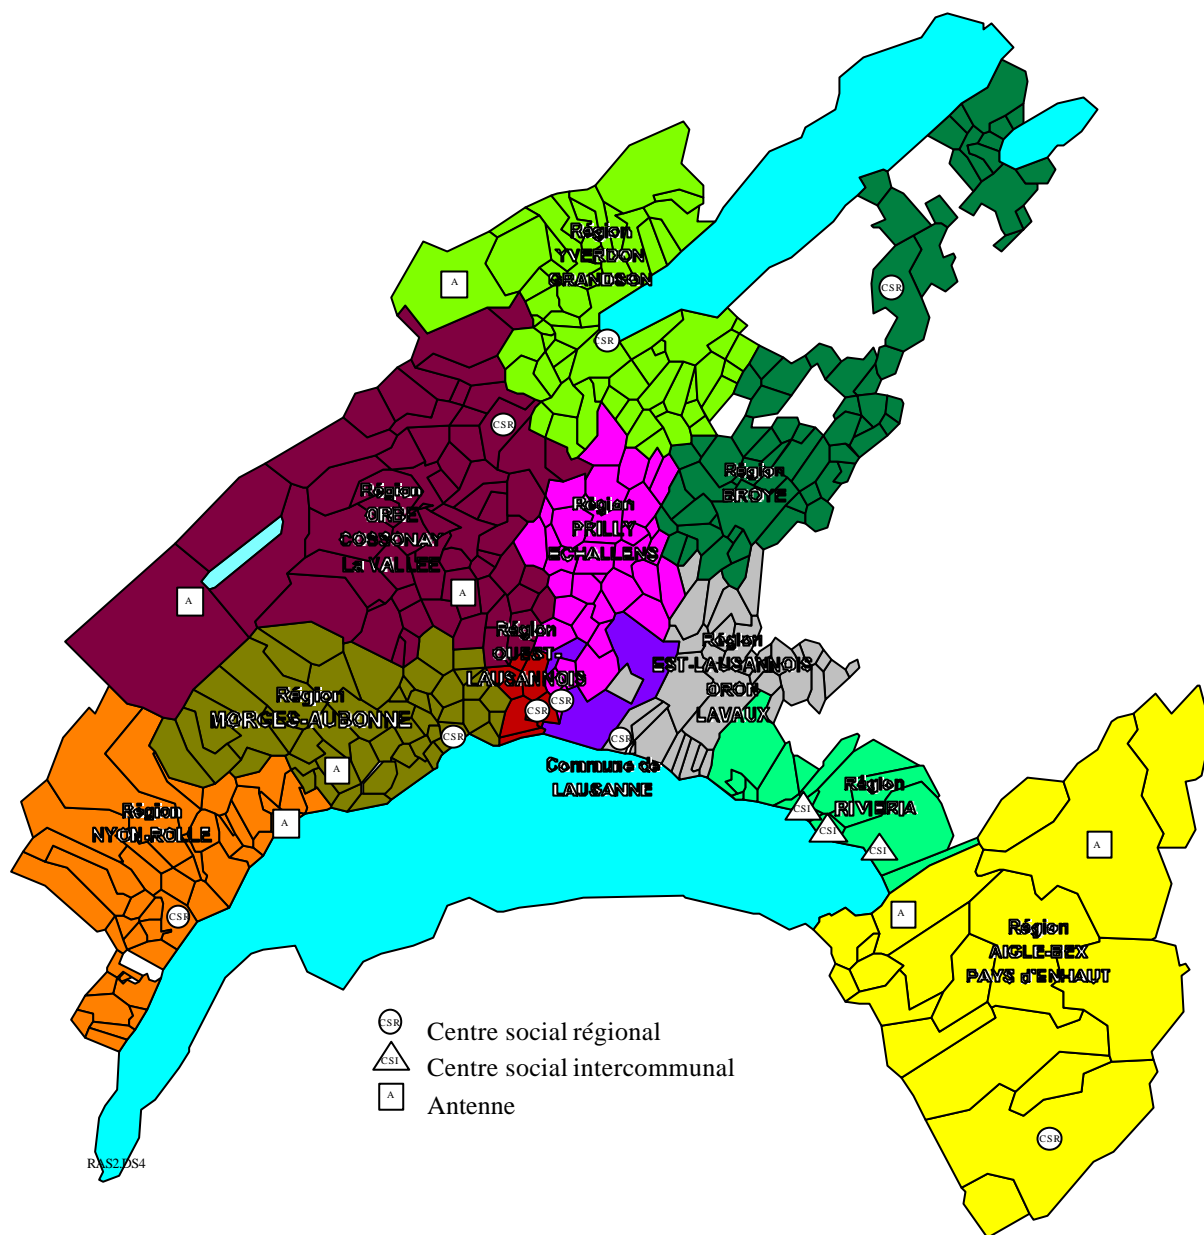

CENTRES SOCIAUX REGIONAUX

REGIONS RAS EN ACTIVITE

- Aigle-Pays d'Enhaut*
- Morges-Aubonne *
- Nyon-Rolle
- Orbe-Cossonay-La Vallée *
- Yverdon-Grandson *
- Ouest lausannois *
- Prilly-Echallens *
- Riviera*
- Est lausannois-Oron-Lavaux*
- Broye*

Centre social régional

- Bex
- Morges
- Nyon
- Orbe
- Yverdon-les-Bains
- Renens
- Prilly
- Vevey, La Tour-de-Peilz, Montreux
- Pully
- Payere

Antennes

- Aigle, Villeneuve, Château-d'Oex
- Aubonne
- Rolle, Gland**
- Cossonay, Le Sentier
- Ste-Croix
- Crissier, Bussigny
- Echallens
- Oron, Epalinges, Lutry
- Moudon

COMMUNE DE LAUSANNE (considérée comme une région)

*Régions RAS constituées en Association de communes

**Antennes prévues

Etat au 8 novembre 1999